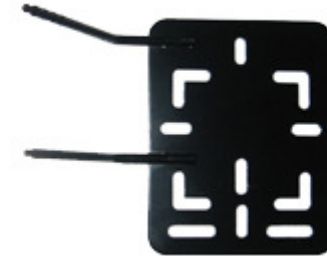

Support

Le support Dashmount vous permet de monter facilement un Berceau de Mobile, PDA, iPod dans votre voiture.

Se place entre les ouvertures existantes du tableau de bord ou de l' autoradio.

L'installation dépend du type de véhicule.

(Produit ne pouvant bénéficier d'aucune remise)
€ 6,50 HT

REFERENCE: DASHMOUNTS1

Le support Dashmount vous permet de monter facilement un Berceau de Mobile, PDA, iPod dans votre voiture.

Se place entre les ouvertures existantes du tableau de bord ou de l' autoradio.

L'installation dépend du type de véhicule.

(Produit ne pouvant bénéficier d'aucune remise)
€ 6,50 HT