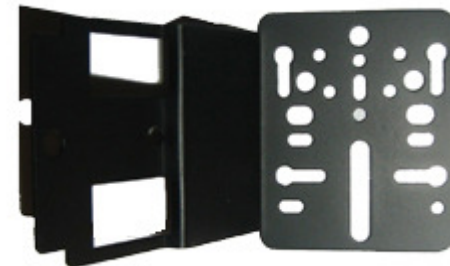

REFERENCE: DASHMOUNTS